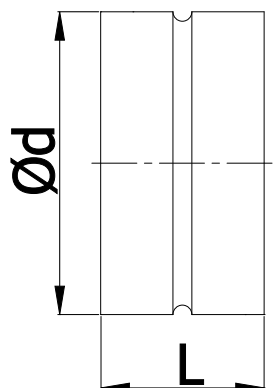

Dimensions

Description

MSF – female coupling, designed for joining fittings directly.

Example identification

Product code: MSF - aaa

type _____
 Ød _____

$\varnothing d$ rated [mm]	L [mm]	weight [kg]
80	78	0,08
100	78	0,10
125	78	0,12
140	78	0,14
150	78	0,15
160	78	0,16
180	78	0,18
200	78	0,20
224	78	0,22
250	78	0,24
280	78	0,27
300	78	0,29
315	78	0,30
355	120	0,53
400	120	0,60
450	160	0,90
500	160	1,00
560	160	1,33
600	160	1,43
630	160	1,50
710	212	2,60
800	212	2,95
900	212	3,30
1000	242	5,40
1120	242	6,05
1250	242	6,75
1400	242	8,40
1500	242	9,00
1600	242	9,60